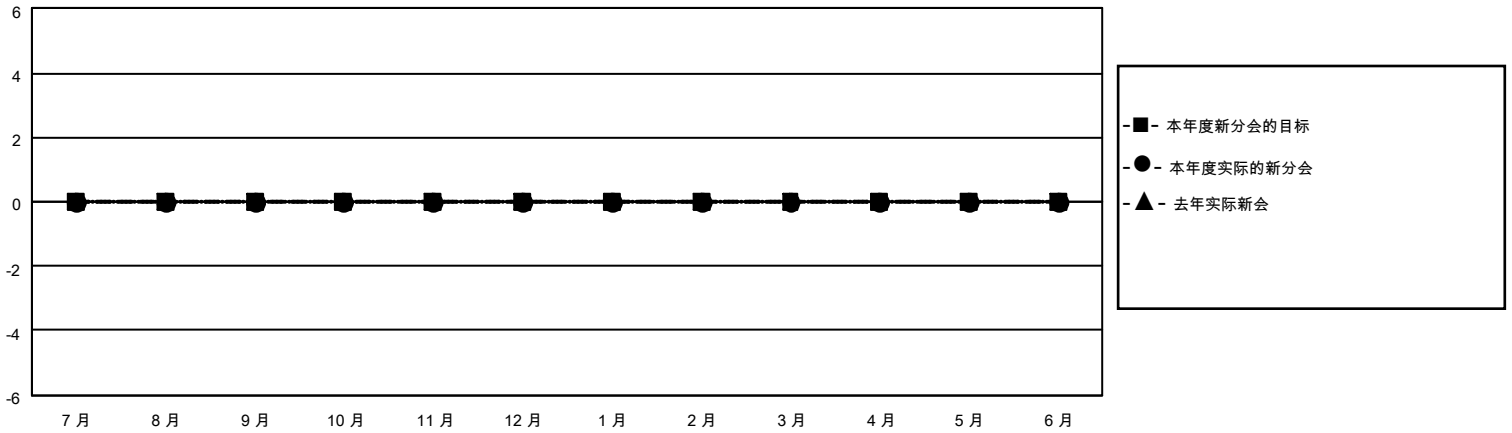

# MONTHLY MEMBERSHIP PROGRESS REPORT

地点 CHINA

District 390

Results as of: 3/31/2021

分会				位会员@每位须缴			
成果 2020-2021				成果 2020-2021			
季	新分会目标	新会	会员流失的分会	季	会员净增长目标	实际会员增长数	实际退会会员 (包括转会)
7月/8月/9月	0	0	0	7月/8月/9月	0	178	7
10月/11月/12月	0	0	0	10月/11月/12月	0	22	24
1月/2月/3月	0	0	0	1月/2月/3月	0	7	90
4月/5月/6月	0	0	0	4月/5月/6月	0	0	0

目标与实际新会累积

目标和实际会员累积

已取消的分会: 0	48 CLUBS OF 60 增添1位或以上的新会员	<b>性别分布</b>
<b>放弃的会员</b>		男 981 (57.20%)
过世 2		女 734 (42.80%)
分会已取消 0	<a href="#">点击这里取得累计会员数据</a>	总计家庭单位会员数 166
其他 119		支付减半会费的家庭会员 86
总计 121		