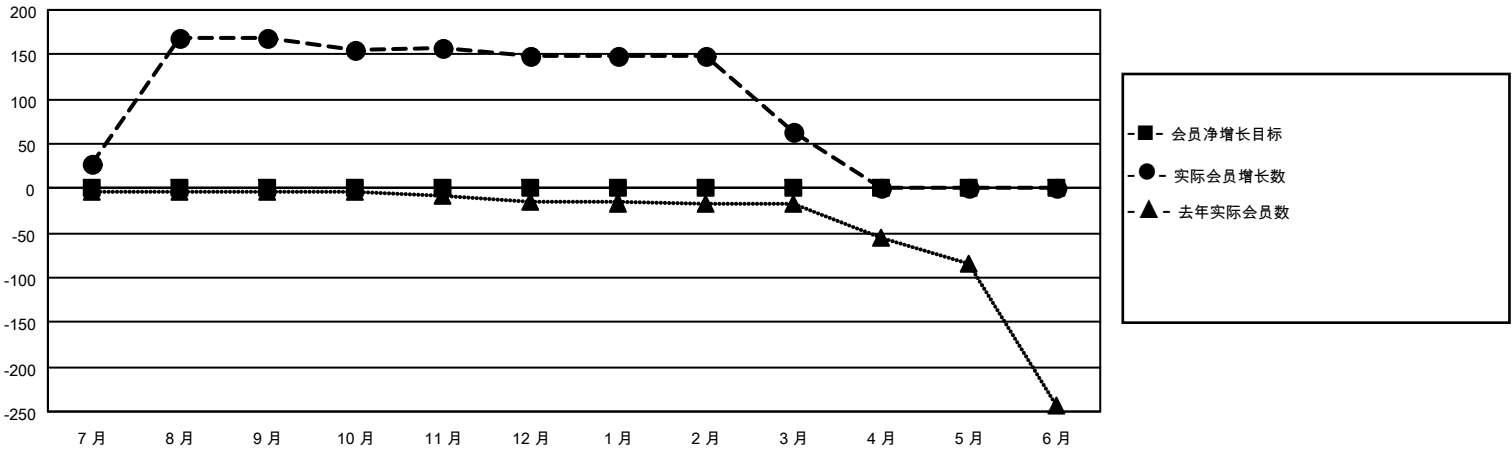

# MONTHLY MEMBERSHIP PROGRESS REPORT

地点 CHINA

District 390

Results as of: 3/31/2021

分会				位会员@每位须缴			
成果 2020-2021				成果 2020-2021			
季	新分会目标	新会	会员流失的分会	季	会员净增长目标	实际会员增长数	实际退会会员 (包括转会)
7月/8月/9月	0	0	0	7月/8月/9月	0	178	7
10月/11月/12月	0	0	0	10月/11月/12月	0	22	24
1月/2月/3月	0	0	0	1月/2月/3月	0	7	90
4月/5月/6月	0	0	0	4月/5月/6月	0	0	0

目标与实际新会累积

目标和实际会员累积

已取消的分会: 0	48 CLUBS OF 60 增添1位或以上的新会员	<b>性别分布</b>
<b>放弃的会员</b>		男 981 (57.20%)
过世 2		女 734 (42.80%)
分会已取消 0	<a href="#">点击这里取得累计会员数据</a>	总计家庭单位会员数 166
其他 119		支付减半会费的家庭会员 86
总计 121		